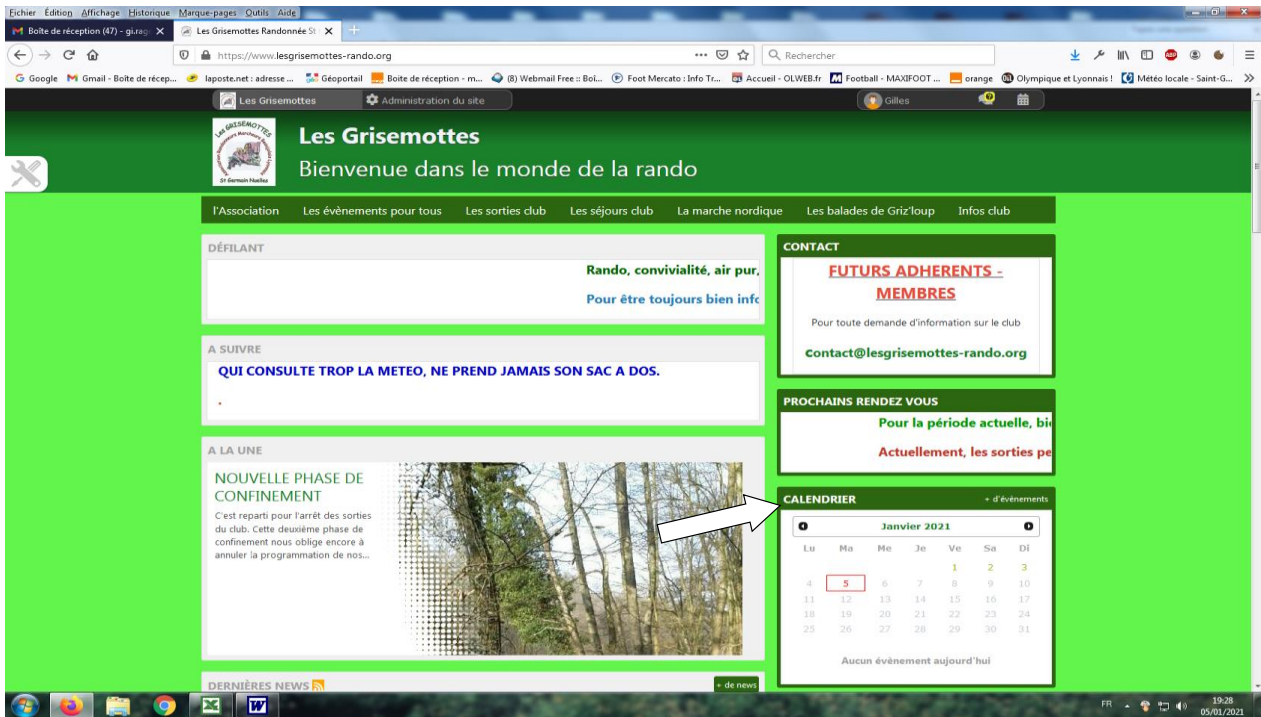

Inscription de votre participation dans l'évènement :

Toujours partir du calendrier et de l'évènement pour vous inscrire.

Normalement, cet écran ci-dessous s'affiche à l'ouverture