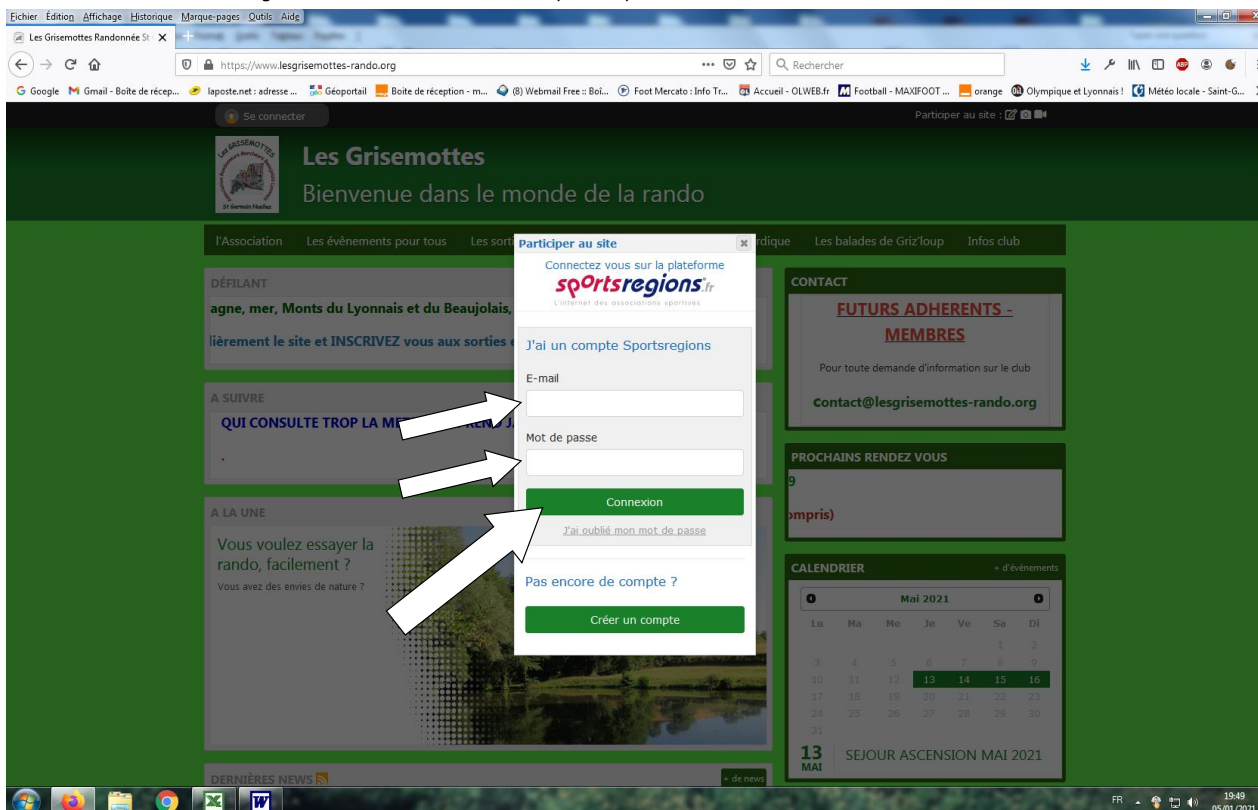

AIDE (procédure) pour SAISIR une inscription à une sortie ou séjour

Mise à jour le 5 janvier 2021

Voici quelques feuillets pour vous aider

Avant toute inscription, SE CONNECTER

La première fois

Remplir votre adresse mail et votre mot de passe (à créer si non fait) c'est : 1+1ere lettre majuscule de votre prénom + autres lettres ex : 1Antoine

et se CONNECTER en renseignant : l'adresse mail - le mot de passe - puis **CONNEXION**

Inscription de votre participation dans l'évènement :

Toujours partir du calendrier et de l'évènement pour vous inscrire.

Normalement, cet écran ci-dessous s'affiche à l'ouverture

puis cliquez sur [CALENDRIER](#) (voir )

XXXXXXXXXX XXXXXXXXXX XXXXXXXXXX XXXXXXXXXX XXXXXXXXXX XXXXXXXXXX XXXXXXXXXX XXXXXXXXXX XXXXXXXXXX XXXXXXXXXX