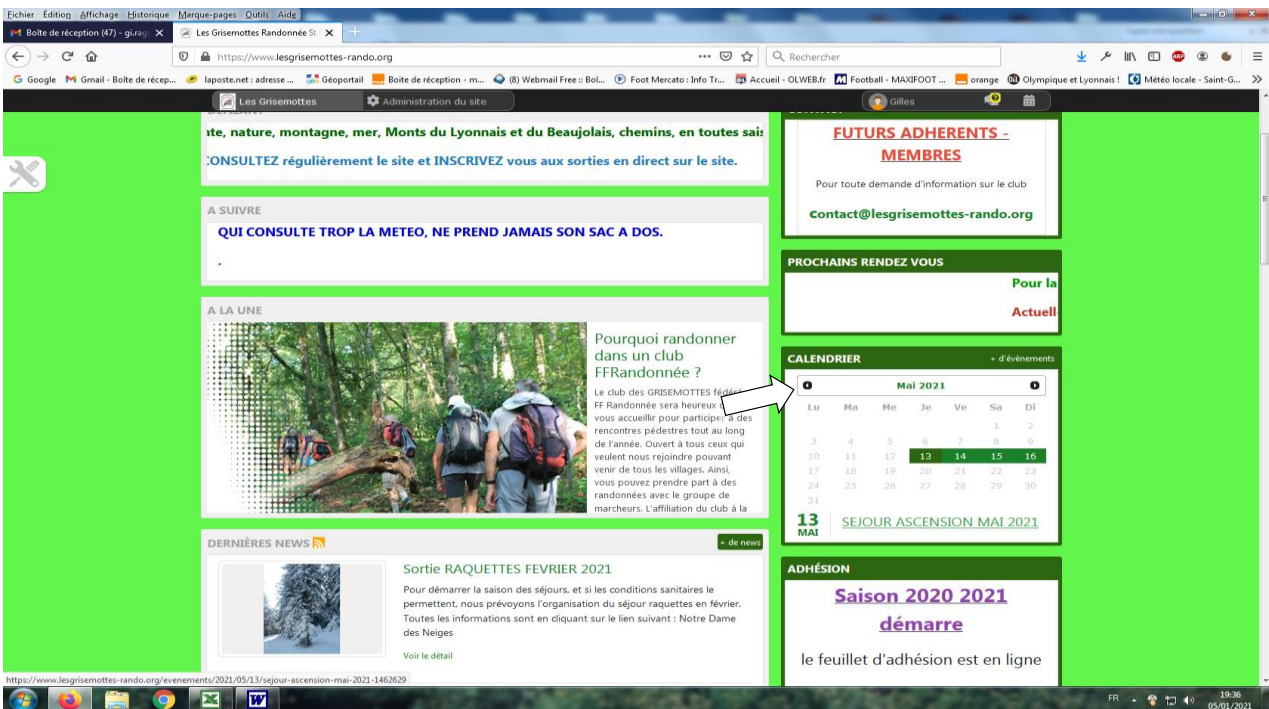

puis cliquez sur [CALENDRIER](#) (voir)

XXXXXXXXXX XXXXXXXXXX XXXXXXXXXX XXXXXXXXXX XXXXXXXXXX XXXXXXXXXX XXXXXXXXXX XXXXXXXXXX XXXXXXXXXX XXXXXXXXXX

Sélectionnez le mois de la sortie, des DATES en VERT s'affichent. Ce sont les dates où il y a un évènement