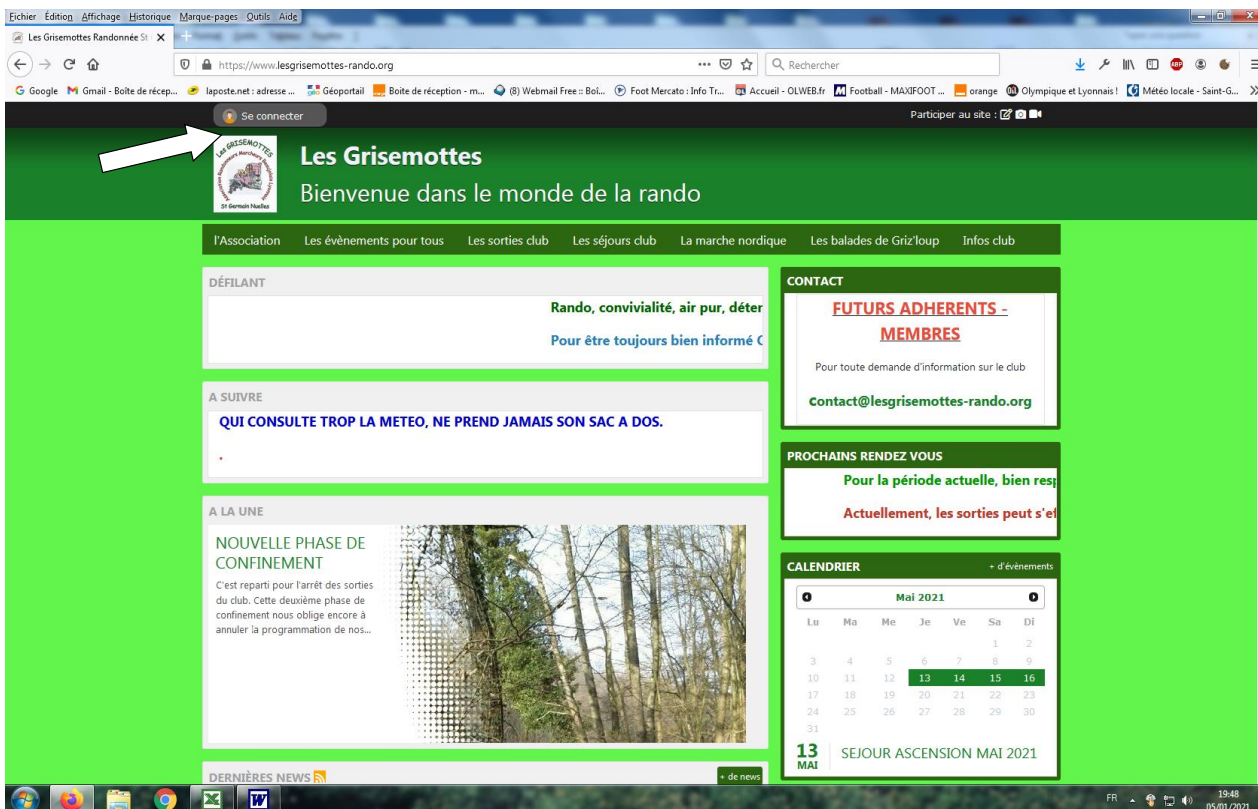

AIDE (procédure) pour SAISIR une inscription à une sortie ou séjour

Mise à jour le 5 janvier 2021

Voici quelques feuillets pour vous aider

Avant toute inscription, SE CONNECTER

La première fois

Remplir votre adresse mail et votre mot de passe (à créer si non fait) c'est : 1+1ere lettre majuscule de votre prénom + autres lettres ex : 1Antoine

et se CONNECTER en renseignant : l'adresse mail - le mot de passe - puis **CONNEXION**

Inscription de votre participation dans l'évènement :

Toujours partir du calendrier et de l'évènement pour vous inscrire.

Normalement, cet écran ci-dessous s'affiche à l'ouverture

puis cliquez sur [CALENDRIER](#) (voir )

XXXXXXXXXX XXXXXXXXXX XXXXXXXXXX XXXXXXXXXX XXXXXXXXXX XXXXXXXXXX XXXXXXXXXX XXXXXXXXXX XXXXXXXXXX XXXXXXXXXX