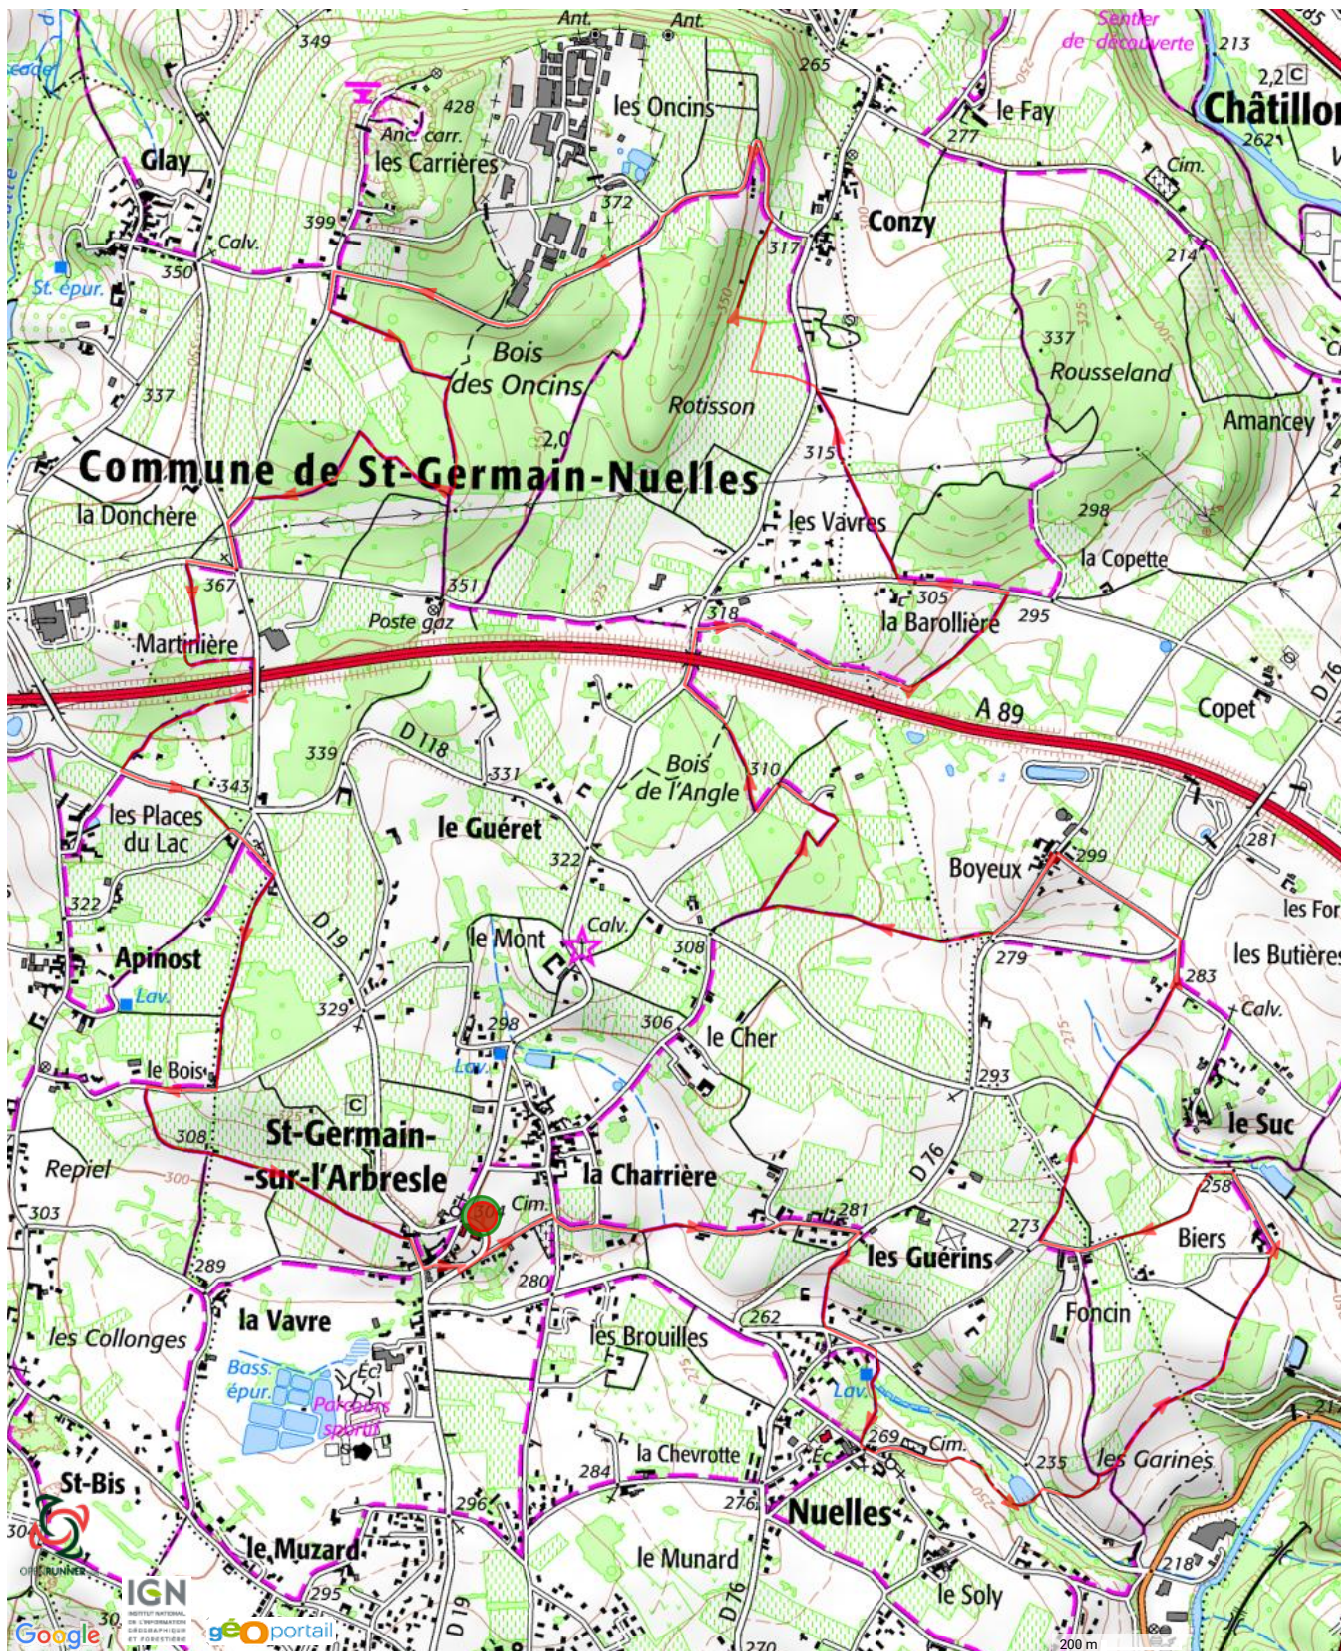

Le droit de reproduction est strictement réservé à un usage personnel et privé. Lors de la pratique de votre activité, veuillez à respecter les propriétés et chemins privés.

©2017 www.openrunner.com Parcours n°6950333 - Circuit permanent - Randonnée Pédestre, 15.872 (km) : Saint-Germain-sur-l'Arbresle -> Saint-Germain-sur-l'Arbresle